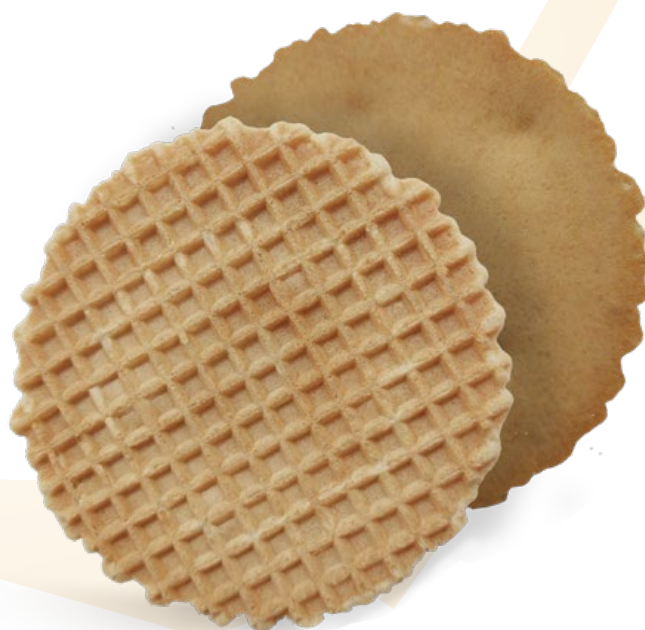

## SENZA GLUTINE PRO | GLUTEN FREE PRO

Elaborato su una ricetta innovativa ed originale che non sottrae nulla al gusto dei coni tradizionalmente prodotti con il frumento. Senza Glutine ma senza rinunciare al piacere. Confezionamento in R-PET Pack, in vassoio protetto, per Uso Professionale. Prodotto Certificato.

Made from an innovative and original gluten-free recipe that does not compromise enjoying the taste of our traditional wheat-based waffle cones. Cones are packaged in a special R-PET tray that helps to protect the product. This is a certified product.

Cod.	Formato	D/Est. - D/Outer	Altezza - Height	Pz/Sc - Pcs/Box	Accoppiato con Salvacono Sleeved Cones		R-Pet Pack	Box-Pallets
					Cod.	Pz/Sc - Pcs/Box		
0542	CONO GLUTEN FREE 42	42	143	220	0542.A	180	✓	54
0544	CONO GLUTEN FREE 44	44	155	220	0544.A	180	✓	42
0548	CONO GLUTEN FREE 48	48	172	240	0548.A	200	✓	42
0560	DISCHETTO GLUTEN FREE	60	--	1000	--	--	--	96